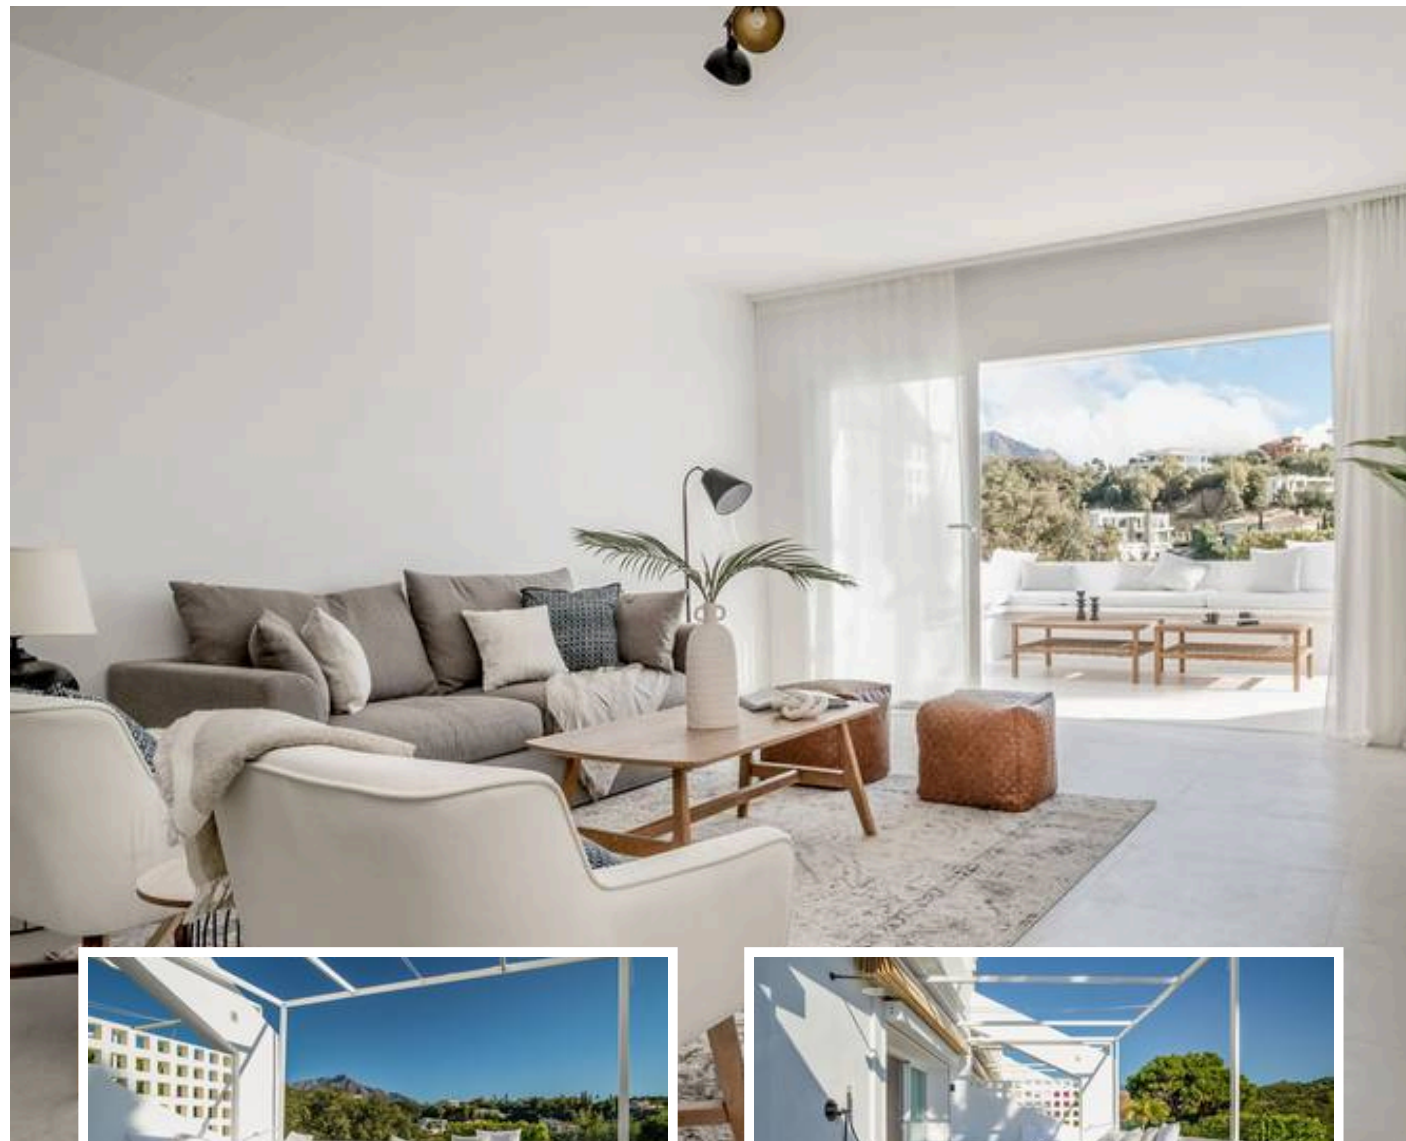

APARTAMENTO PLANTA MEDIA EN LA QUINTA

MORE INFO:

Adéntrese en el lujo con este excepcional apartamento en planta baja elevada de 4 dormitorios y 3 baños situado en el prestigioso enclave de La Quinta. Situada junto a The Westin La Quinta Golf Resort/Spa, esta residencia ofrece un entorno idílico con una terraza orientada al sureste con impresionantes vistas al mar y a la montaña.

Recientemente renovada con los más altos estándares, esta...

Price: **595.000 €**

Bedrooms: 4

Bathrooms: 4.5

Built: 210m²

Plot:

Terrace: 50m²

Avenida Ricardo Soriano, 66