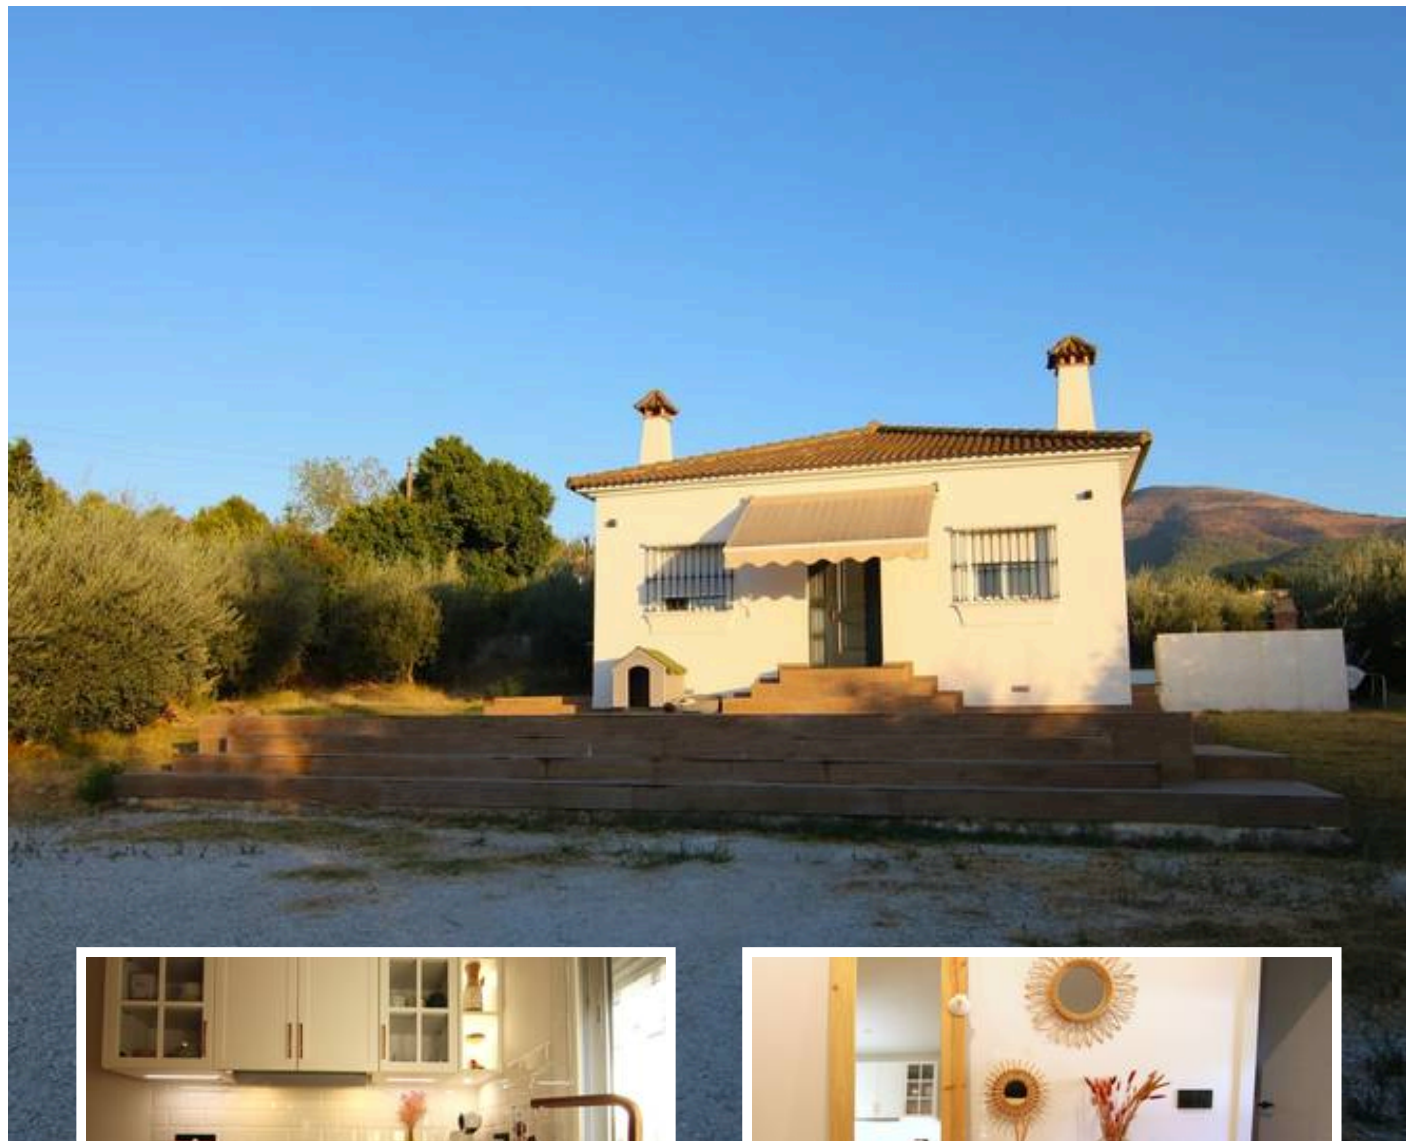

VILLA - CHALET EN ALHAURÍN EL GRANDE

MORE INFO:

ENCANTADORA VIVIENDA MODERNA EN ENTORNO RURAL

Ubicada en la tranquila zona de Las Lomas de Alhaurín el Grande, esta encantadora casa combina el sosiego del campo con la comodidad de tener todos los servicios a mano. Dispone de acceso asfaltado y se encuentra a solo 4 minutos de la carretera principal, lo que permite desplazarse...

Price: **305.000 €**

Bedrooms: 1

Bathrooms: 1

Built: 53m²

Plot: 3.383m²

Terrace: 70m²

Avenida Ricardo Soriano, 66

husseincak@gmail.com