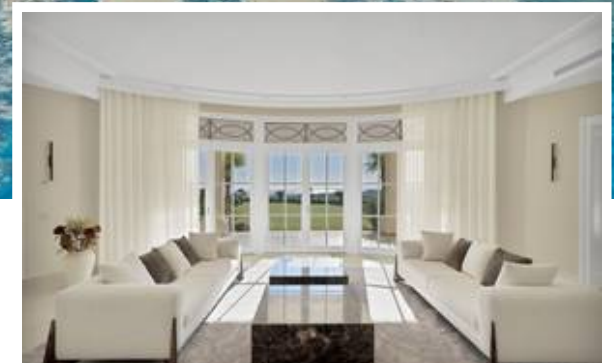

VILLA - CHALET EN BENAHAVÍS

MORE INFO:

Esta exclusiva propiedad ofrece impresionantes vistas al mar, las costas española y africana y Gibraltar y está situada en una ubicación muy privada y protegida en el elegante y cerrado Marbella Club Golf Resort. Construido con la más alta calidad; Suelos de madera maciza, mármol Travertino, ventanas hechas a medida, excelente aislamiento, sistema domótico muy moderno, bombas solares y de calor para agua caliente y calefacción, calefacción por suelo radiante...

Price: **4.900.000 €**

Bedrooms: 5

Bathrooms: 5

Built: 720m²

Plot: 5.008m²

Terrace: 300m²

Avenida Ricardo Soriano, 66

husseincak@gmail.com

+34 654 654 654