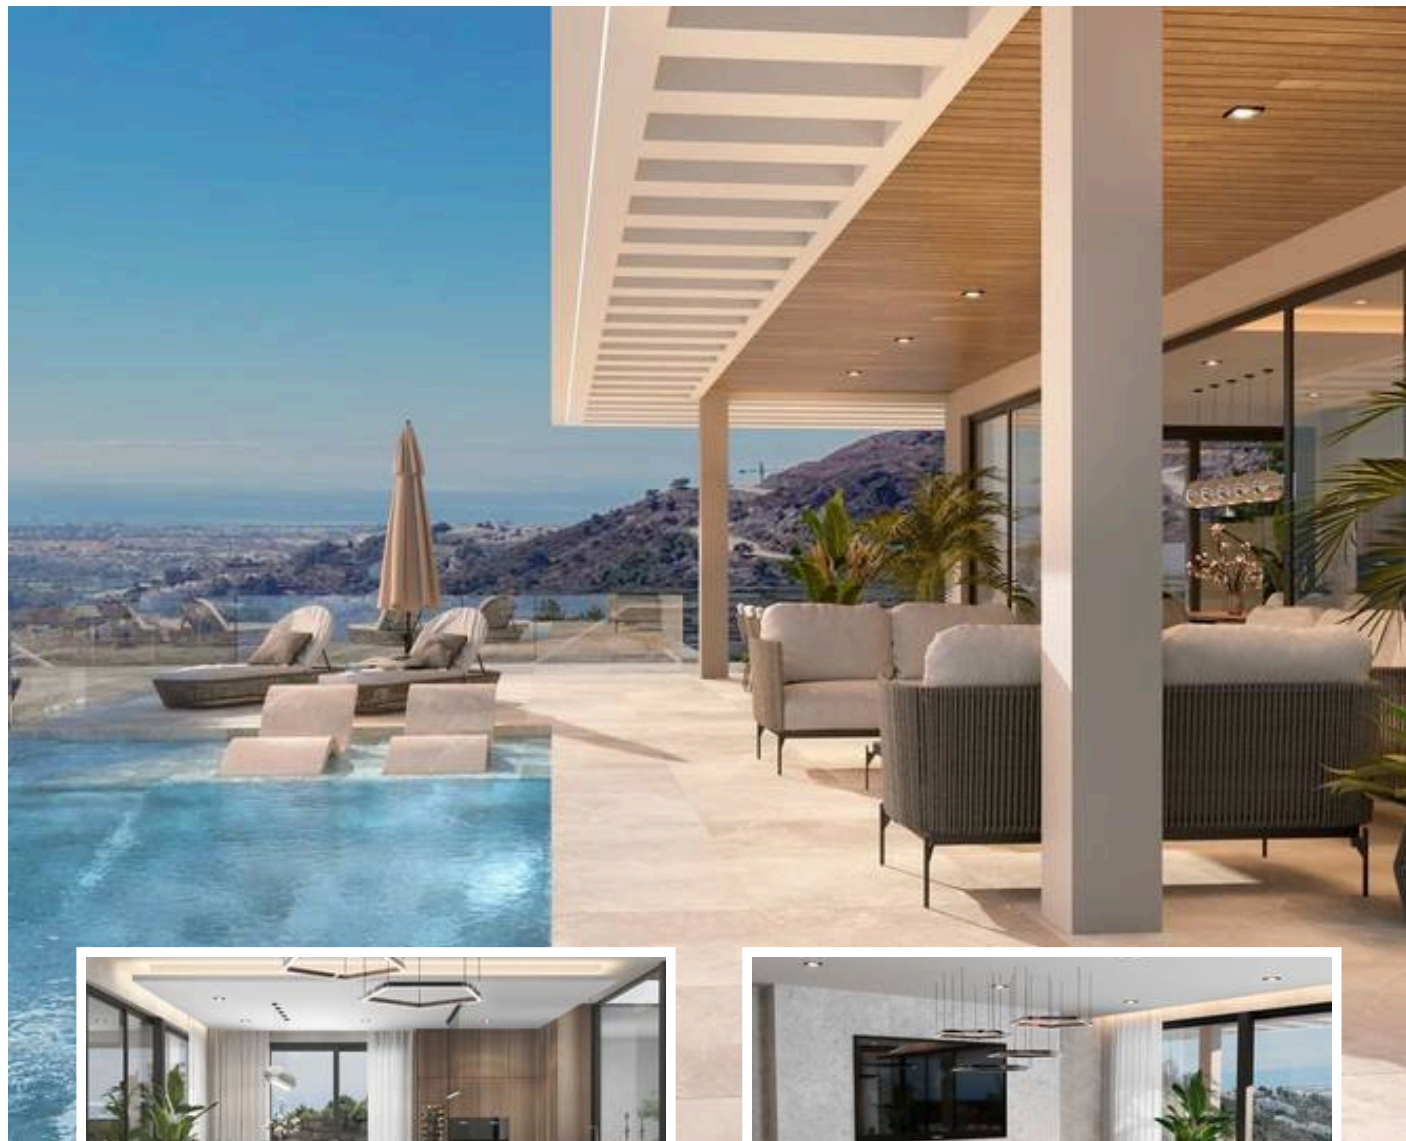

VILLA - CHALET EN EL MADROÑAL

MORE INFO:

Increíble villa contemporánea ubicada en el corazón de Madroñal, Benahavis, con impresionantes vistas panorámicas al mar. Esta lujosa casa de 6 dormitorios está ubicada dentro de una exclusiva comunidad cerrada con seguridad las 24 horas.

Esta propiedad se distribuye en 3 niveles. La planta inferior dispone de diversas zonas: un spa, un gimnasio totalmente...

Price: **7.000.000 €**

Bedrooms: 6

Bathrooms: 7

Built: 868m²

Plot: 3.035m²

Terrace: 129m²

Avenida Ricardo Soriano, 66

husseincak@gmail.com

+34 654 654 654