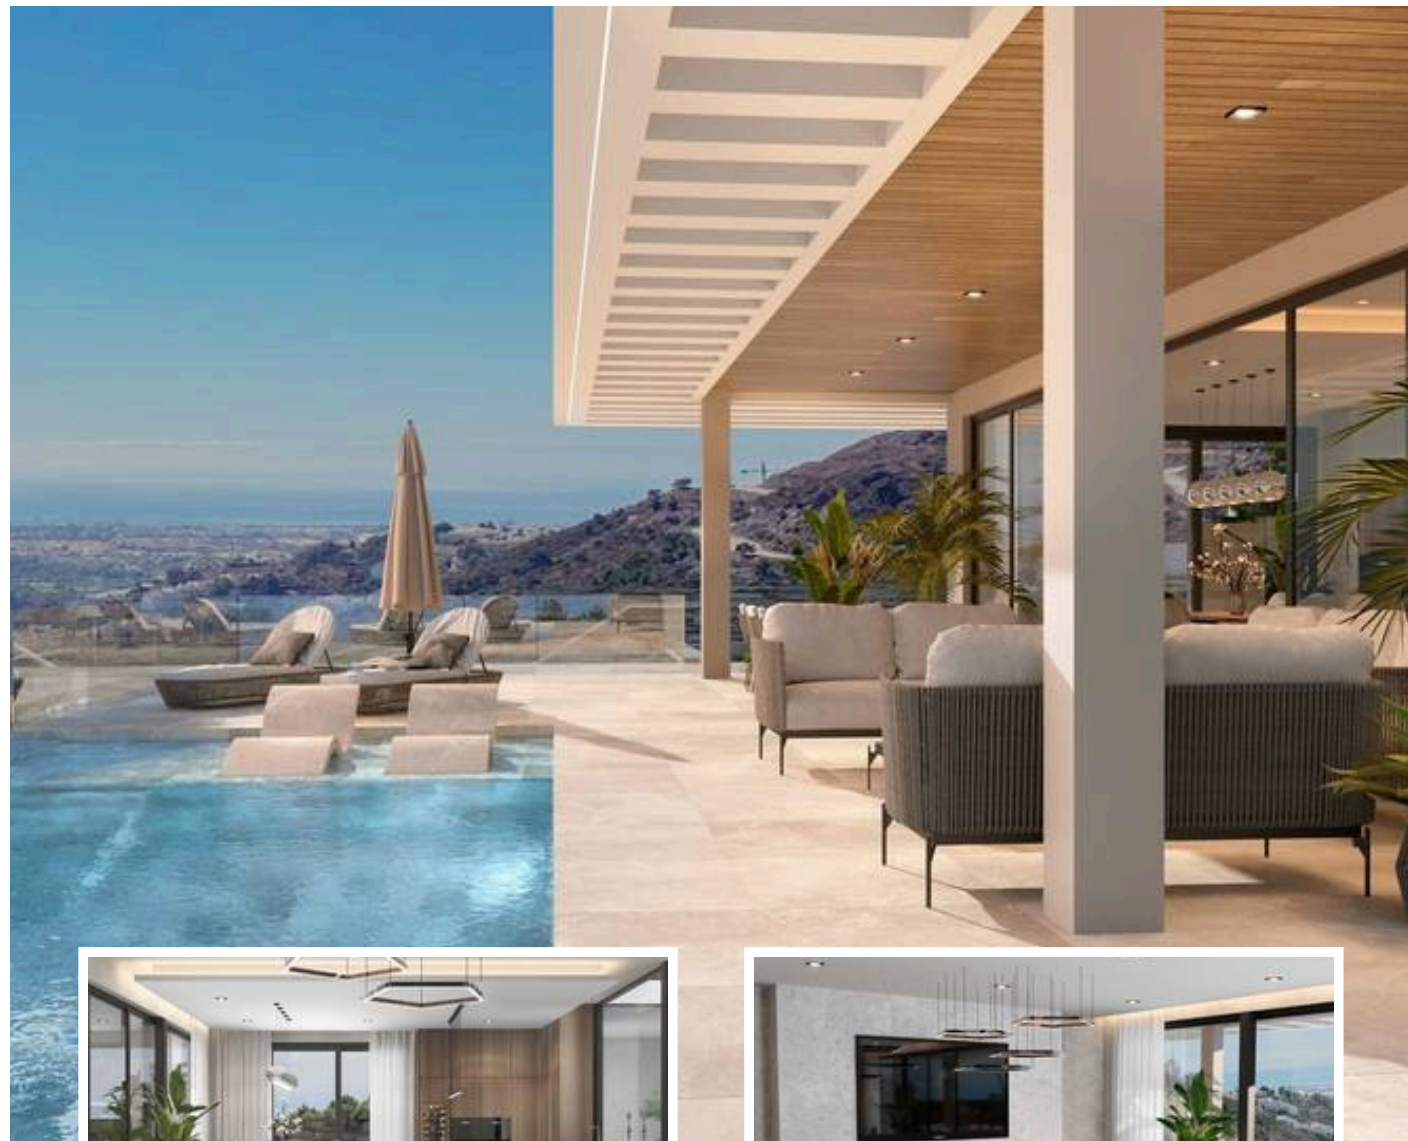

VILLA - CHALET EN EL MADROÑAL

MORE INFO:

Increíble villa contemporánea ubicada en el corazón de Madroñal, Benahavis, con impresionantes vistas panorámicas al mar. Esta lujosa casa de 6 dormitorios está ubicada dentro de una exclusiva comunidad cerrada con seguridad las 24 horas.

Esta propiedad se distribuye en 3 niveles. La planta inferior dispone de diversas zonas: un spa, un gimnasio totalmente...

Price: **7.000.000 €**

Bedrooms: 6

Bathrooms: 7

Built: 868m²

Plot: 3.035m²

Terrace: 129m²

Avenida Ricardo Soriano, 66

husseincak@gmail.com

+34 654 654 654