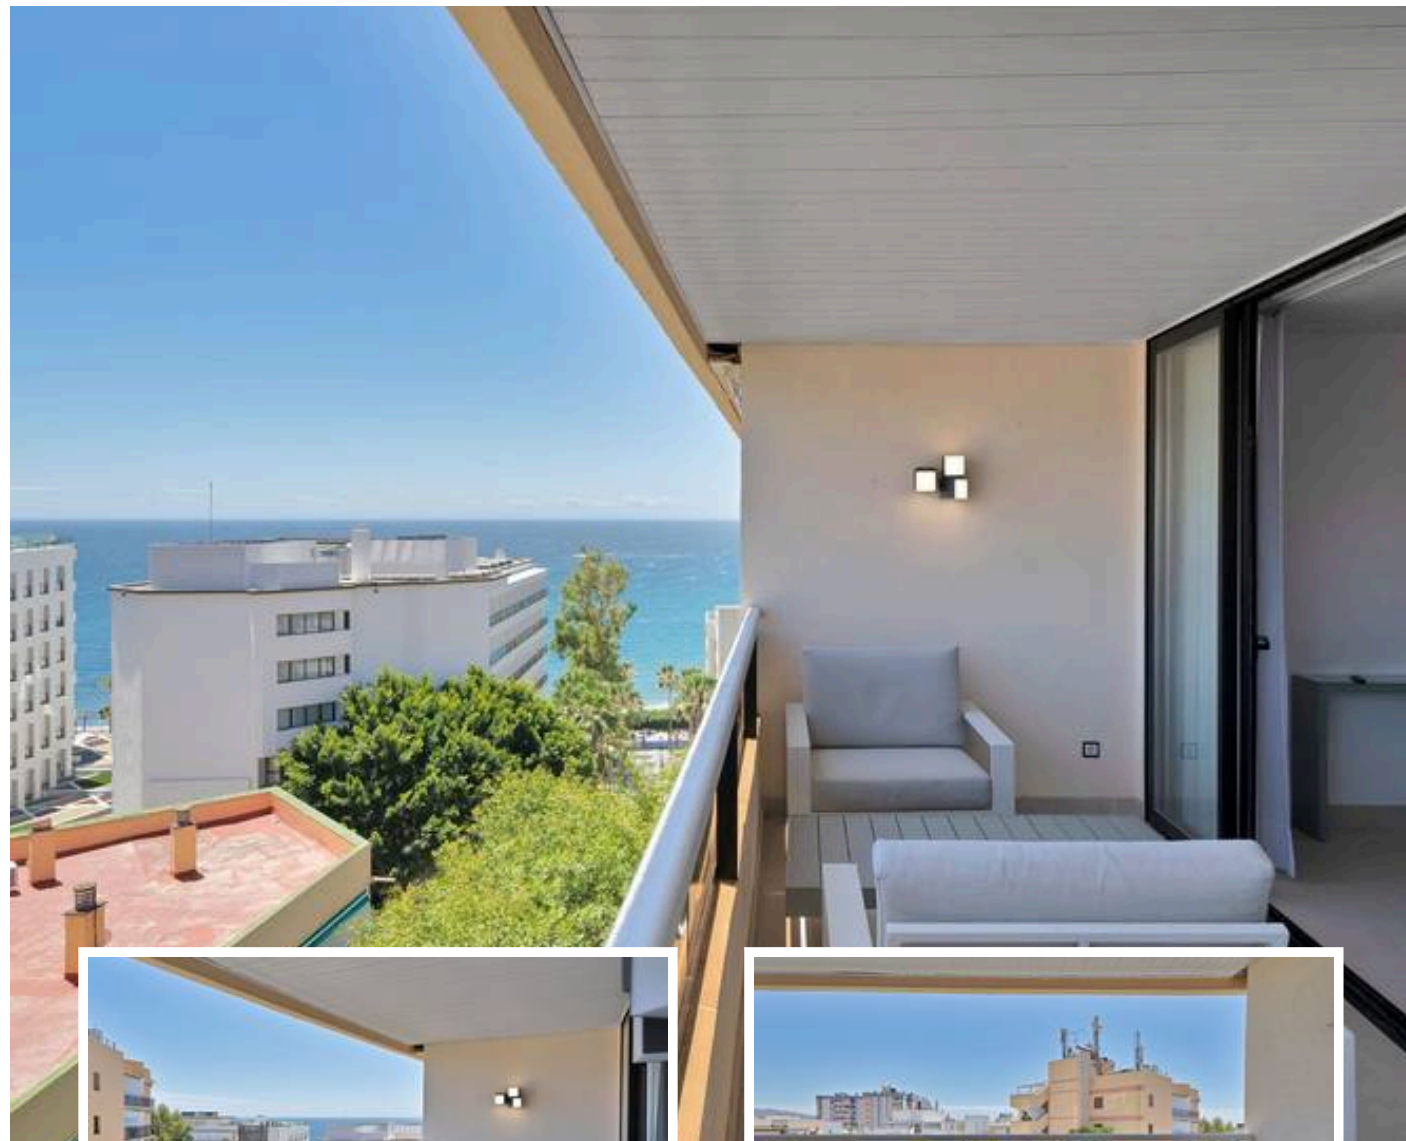

APARTAMENTO PLANTA MEDIA EN MARBELLA

MORE INFO:

Les presentamos este amplio y elegante apartamento completamente renovado, con un estilo contemporáneo que ofrece una experiencia de vida lujosa en el corazón de Marbella. Con una superficie de 192 m², esta propiedad destaca por su diseño de espacios abiertos y sus impresionantes vistas al mar Mediterráneo, al parque de la Alameda y a la ciudad de Marbella. Distribución de la Vivienda: Dormitorios: 3 amplios dormitorios, cada uno con...

Price: **1.144.000 €**

Bedrooms: 3

Bathrooms: 3

Built: 192m²

Plot:

Terrace: 10m²

Avenida Ricardo Soriano, 66

husseincak@gmail.com

+34 654 654 654