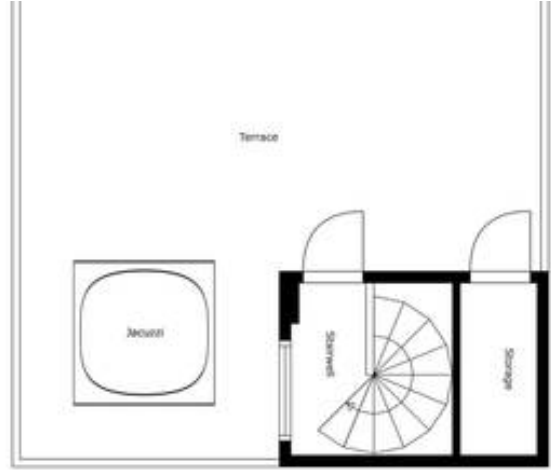

ÁTICO DÚPLEX EN NUEVA ANDALUCÍA

1.295.000 €

🏠 4 🛏️ 3 📏 227m² 🏠 60m²

DESCRIPTION

Bienvenido a este ático dúplex recientemente reformado en la popular urbanización en Nueva Andalucía. Al entrar, te recibe la luz y la combinación de colores suaves que crean una sensación de calidez y lujo. La cocina abierta, el salón y el comedor se abren a puertas dobles que dan a la terraza inferior, que es perfecta para tomar un café por la mañana. En esta planta también tienes el cuarto dormitorio y el baño y aseo de invitados combinados. En la segunda planta tienes la gran suite principal con mucho espacio de guardarropas, un baño grande y un hermoso ventanal con vistas a Marbella y al mar. 2 habitaciones de invitados que comparten un baño familiar completan esta planta. La tercera alberga el solárium con hermosas vistas al mar y a la montaña, un jacuzzi de primera línea y un trastero completan este espacio. La urbanización tiene 3 piscinas, seguridad las 24 horas y está situada cerca de Aloha Strip con muchos restaurantes y servicios. Fácil acceso al ático desde el aparcamiento subterráneo.

Plan 1

Plan 2

Plan 3