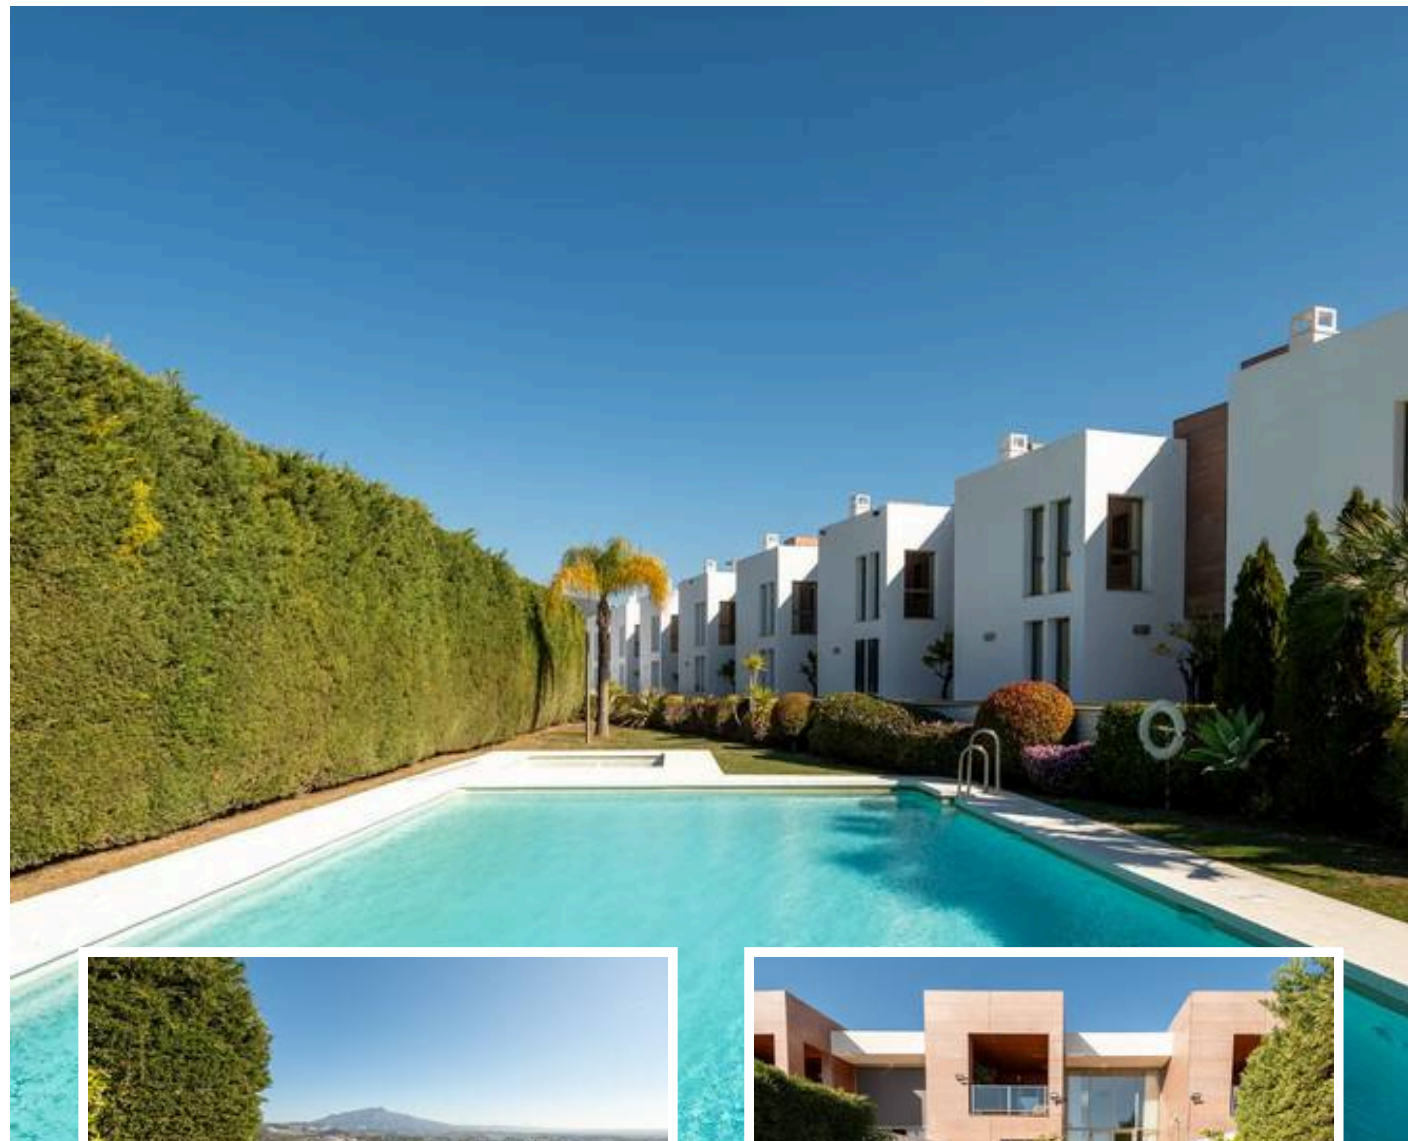

PAREADA EN BENAHAVÍS

MORE INFO:

Residencia adosada contemporánea disponible en Marbella Views, Benahavís. Ubicado en una pequeña y exclusiva comunidad cerrada de solo 8 casas. Esta propiedad se encuentra a 10 minutos en coche de varios campos de golf, la playa y los servicios esenciales. Con impresionantes vistas panorámicas del mar, las montañas y sus alrededores. La casa cuenta con 3 dormitorios, uno de ellos en suite, y un baño compartido para los demás. Las comodidades adicionales...

Price: **850.000 €**

Bedrooms: 4

Bathrooms: 3

Built: 198m²

Plot:

Terrace: 38m²

Avenida Ricardo Soriano, 66

husseincak@gmail.com