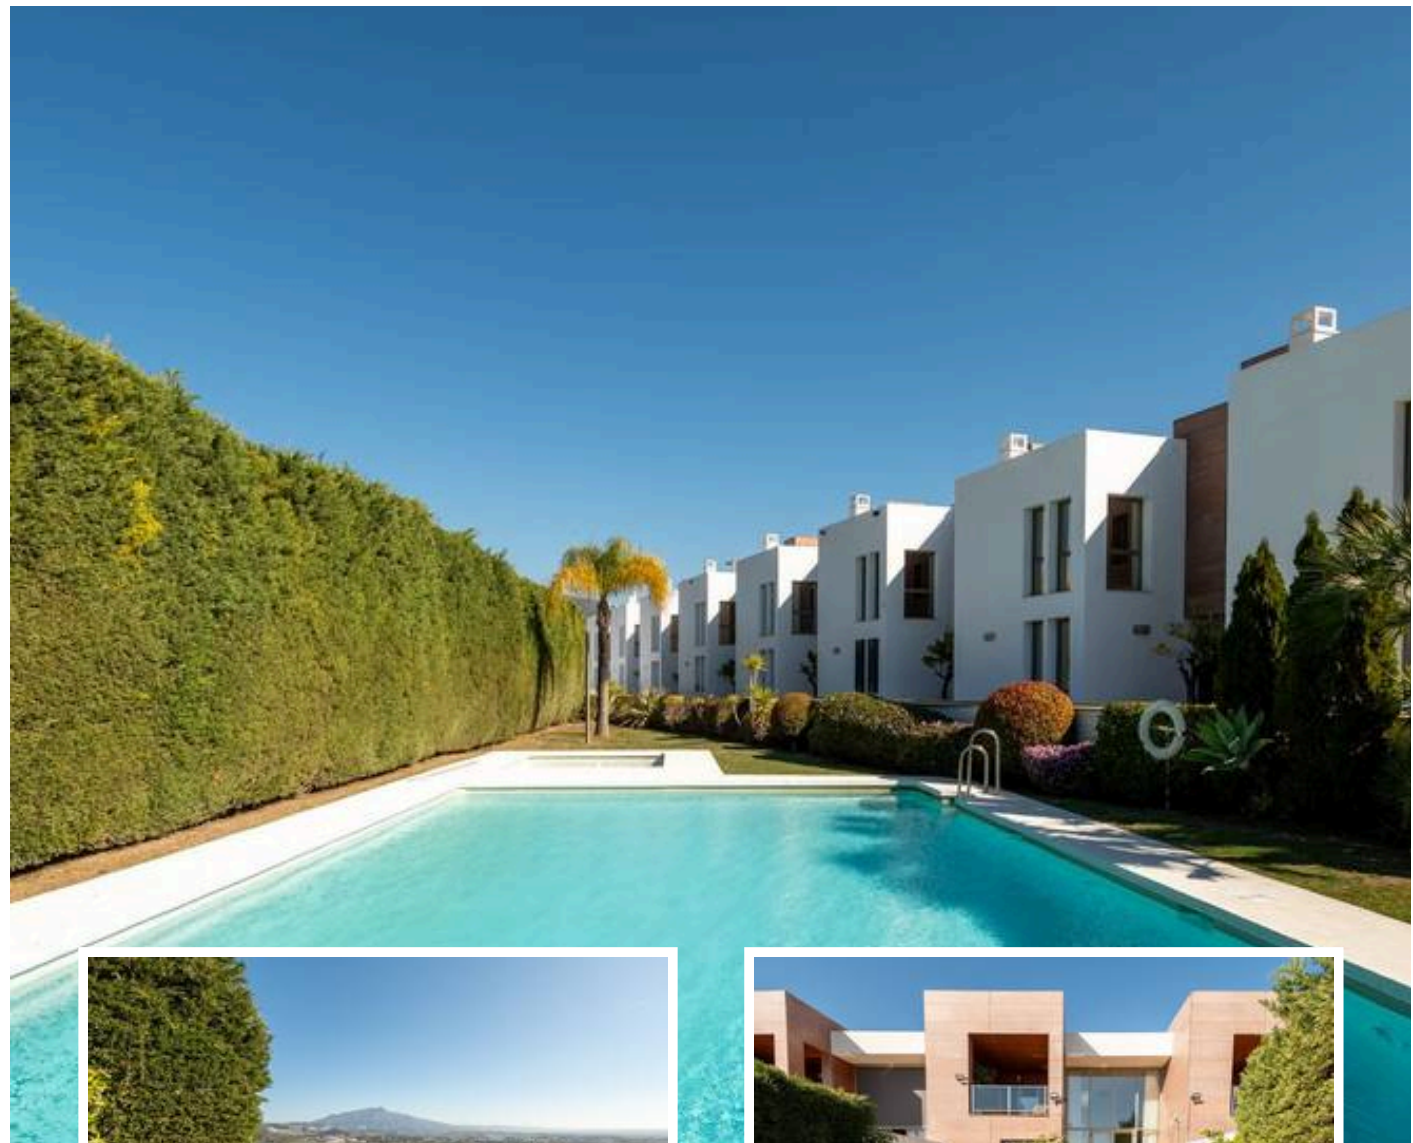

PAREADA EN BENAHAVÍS

MORE INFO:

Residencia adosada contemporánea disponible en Marbella Views, Benahavís. Ubicado en una pequeña y exclusiva comunidad cerrada de solo 8 casas. Esta propiedad se encuentra a 10 minutos en coche de varios campos de golf, la playa y los servicios esenciales. Con impresionantes vistas panorámicas del mar, las montañas y sus alrededores. La casa cuenta con 3 dormitorios, uno de ellos en suite, y un baño compartido para los demás. Las comodidades adicionales...

Price: **850.000 €**

Bedrooms: 4

Bathrooms: 3

Built: 198m²

Plot:

Terrace: 38m²

Avenida Ricardo Soriano, 66

husseincak@gmail.com